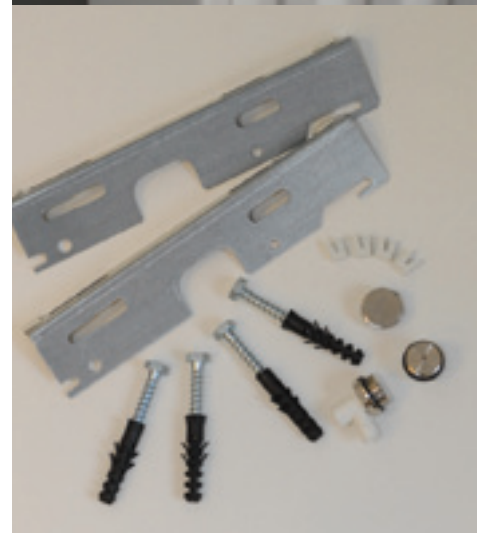

Elke radiator wordt compleet geleverd met handige klikconsole's voor snelle, veilige en naderhand onzichtbare wandmontage. De aanvoer- en retour cv-leidingen kunnen, bij toepassing van de onderaansluitingen, nagenoeg uit het zicht worden aangesloten.

Technische gegevens Compact-4 plus

- 4 zij-aansluitingen 1/2".
- Aangelaste ophangstrippen t.b.v. wandbevestiging.
- Inclusief L-console met bouten en pluggen.
- Inclusief blind-, ontluichtings- en aftapstop.
- Bouwhoogten in mm 300, 400, 500, 600, 700, 900.
- Bouwdiepten in mm 61 (type 11), 77 (type 21), 100 (type 22), 160 (type 33).
- Bouwlengten in mm van 400 t/m 3000.